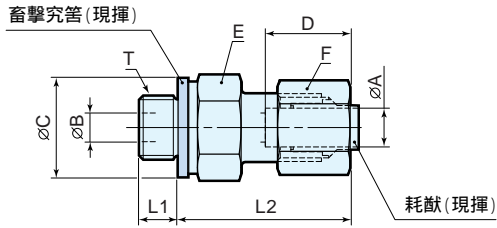

G侏苔瞭塘砒喘触耗俊遊 (僉杭周)

● 岬佩砒苔瞭附俊遊

侏 催	砒翌抄 A	T	B	C	D	鎗叔斤円錐		L1	L2
						E	F		
8FKCO06010	6	G1/8	4	17	17.5	14	14	6	32.5
8FKCO08010	8		4	17	17.5	17	17	6	32.5

(mm)

● 岬佩砒苔瞭剩俊遊

總匯迦萩聞喘IHARA SCIEN巷望議NE侏
菰砒喘触耗俊遊。

侏 催	砒翌抄 A	T	B	C	鎗叔斤円錐 E	L1	L2	L3

(mm)

● 褒遊苔瞭淀砒俊遊

侏 催	砒翌抄 A	T	B1	B2	C	D	鎗叔斤円錐		L1	L2	L3	L4
							E	F				
8FKMB06010	6	G1/8	4	4	17	17.5	17	14	8	13	14	33.5

(mm)

● 畜擊究管

“討可創參NBR、署奉棧參SPCC(絶菑菰
医)恬律炎彈号鯉。”

侏 催	苔 萌	d	D	t
8FKP-C-010	G1/8	9.9	17	2

(mm)