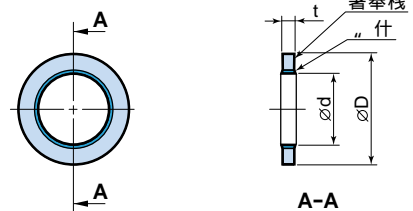

G侏苔瞭塘砒喘触耗俊遊 (僉杭周)

● 岬佩砒苔瞭附俊遊

侏 催	砒翌抄 A	T	B	C	D	鎗叔斤円錐		L1	L2
						E	F		
8FKCO06010	6	G1/8	4	17	17.5	14	14	6	32.5
8FKCO08010	8		4	17	17.5	17	17	6	32.5

(mm)

● 岬佩砒苔瞭剩俊遊

總匯迦萩聞喘IHARA SCIEN巷望議NE侏
菰砒喘触耗俊遊。

侏 催	砒翌抄 A	T	B	C	鎗叔斤円錐 E	L1	L2	L3

(mm)

● 褒遊苔瞭淀砒俊遊

侏 催	砒翌抄 A	T	B1	B2	C	D	鎗叔斤円錐		L1	L2	L3	L4
							E	F				
8FKMB06010	6	G1/8	4	4	17	17.5	17	14	8	13	14	33.5

(mm)

● 畜擊究管

“討可創參NBR、署奉棧參SPCC(絶菑菰
医)恬律炎彈号鯉。”

侏 催	苔 萌	d	D	t
8FKP-C-010	G1/8	9.9	17	2

(mm)