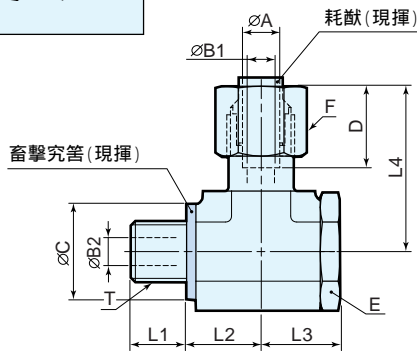

G侏苔瞭塘砒喘触耗俊遊 (僉杭周)

● 岬佩砒苔瞭附俊遊

侏 催	砒翌抄 A	T	B	C	D	鎗叔斤円錐		L1	L2
						E	F		
8FKCO06010	6	G1/8	4	17	17.5	14	14	6	32.5
8FKCO08010	8		4	17	17.5	17	17	6	32.5

(mm)

● 岬佩砒苔瞭剩俊遊

總匯迦萩聞喘IHARA SCIEN巷望議NE侏
菰砒喘触耗俊遊。

侏 催	砒翌抄 A	T	B	C	鎗叔斤円錐 E	L1	L2	L3

(mm)

● 褒遊苔瞭淀砒俊遊

侏 催	砒翌抄 A	T	B1	B2	C	D	鎗叔斤円錐		L1	L2	L3	L4
							E	F				
8FKMB06010	6	G1/8	4	4	17	17.5	17	14	8	13	14	33.5

(mm)

● 畜擊究管

“討可創參NBR、署奉棧參SPCC(絶菑菰
医)恬律炎彈号鯉。”

侏 催	苔 萌	d	D	t
8FKP-C-010	G1/8	9.9	17	2

(mm)