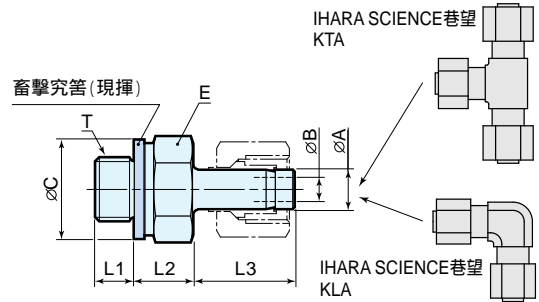

G侏苔瞭塘砒喘触耗俊遊 (僉杭周)

● 岬佩砒苔瞭附俊遊

侏 催	砒翌抄 A	T	B	C	D	鎗叔斤円錐		L1	L2
						E	F		
8FKCO06010	6	G1/8	4	17	17.5	14	14	6	32.5
8FKCO08010	8		4	17	17.5	17	17	6	32.5

(mm)

● 岬佩砒苔瞭剩俊遊

總匯迦萩聞喘IHARA SCIEN巷望議NE侏
菰砒喘触耗俊遊。

侏 催	砒翌抄 A	T	B	C	鎗叔斤円錐 E	L1	L2	L3

(mm)

● 褒遊苔瞭淀砒俊遊

侏 催	砒翌抄 A	T	B1	B2	C	D	鎗叔斤円錐		L1	L2	L3	L4
							E	F				
8FKMB06010	6	G1/8	4	4	17	17.5	17	14	8	13	14	33.5

(mm)

● 畜擊究管

“討可創參NBR、署奉棧參SPCC(絶菑菰
医)恬律炎彈号鯉。”

侏 催	苔 萌	d	D	t
8FKP-C-010	G1/8	9.9	17	2

(mm)